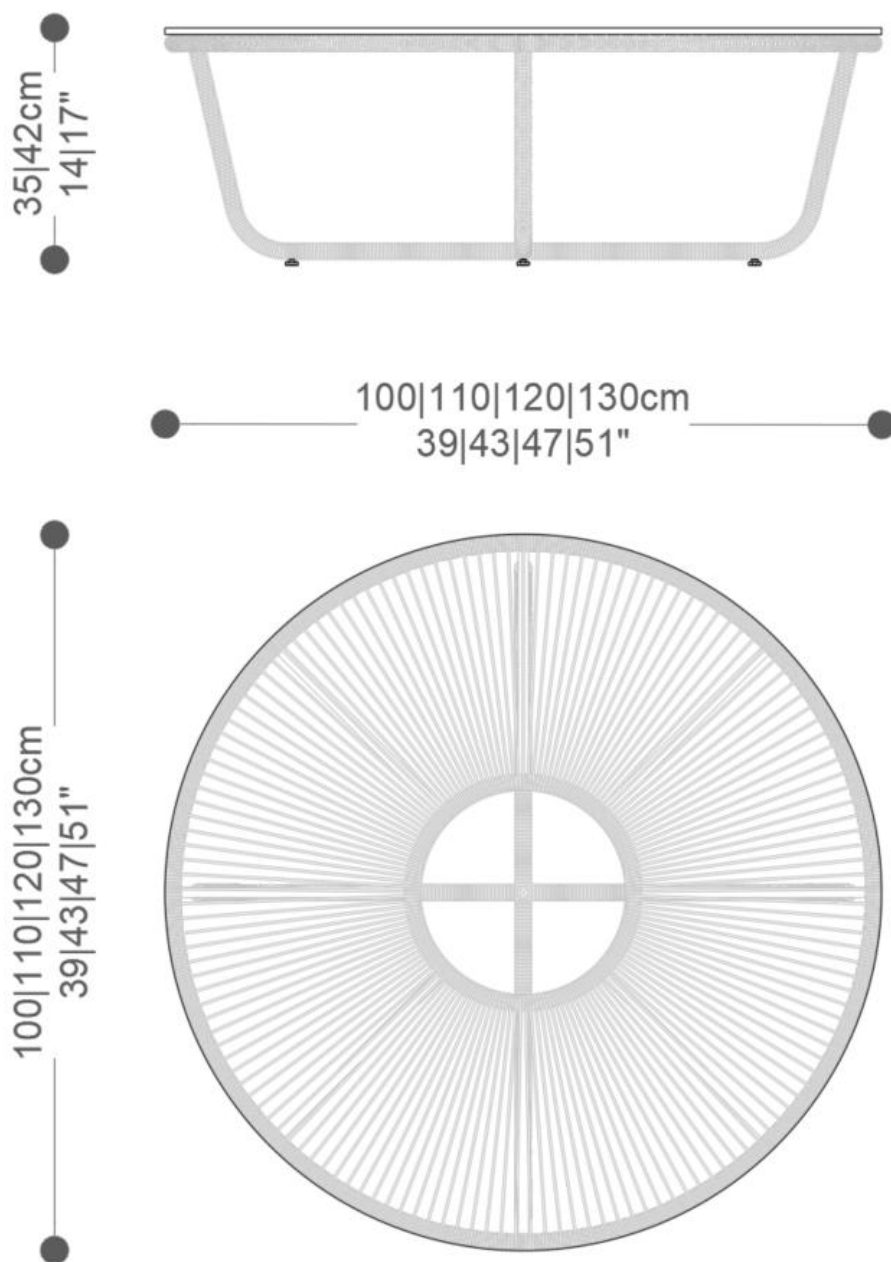

BRETON

MESA DE CENTRO
CORUMBAU

COLEÇÃO BRASIL

POR:
Estudio Breton

MESA DE CENTRO
CORUMBAU

BRETON

MESA DE CENTRO CORUMBAU

GARANTIA: 1 ano

EMBALAGEM: O produto é embalado em papelão, com bordas e cantos protegidos com cantoneiras de polietileno e envolto em filme plástico.

MESA DE CENTRO
CORUMBAU

BRETON

Diferenciais:

- Estrutura com pintura nas cores da laca, revestida em corda 4mm nas cores do mostruário.
- Tampo em cristal incolor 12mm com opção de acabamento reflecta bronze ou prata.

MESA DE CENTRO
CORUMBAU

BRETON

 Estrutura pintada nas cores da laca e revestida em corda 4mm nas cores do mostruário.

Tampo de cristal incolor 12mm reflecta bronze ou prata.

Medidas podem apresentar leves variações. Nos reservamos o direito de efetuar essas alterações em consulta prévia.

MESA DE CENTRO
CORUMBAU

BRETON